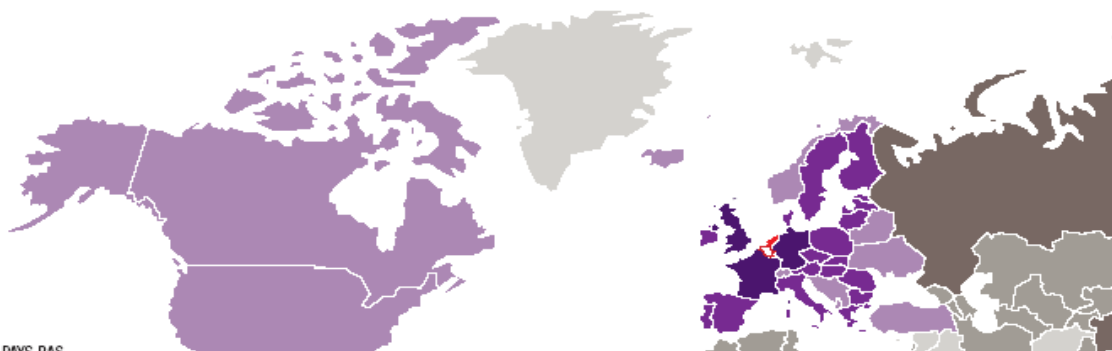

TAXIPOST international Délai de livraison

Taxipost International Business

Taxipost International Express

Délai de livraison garanti:

- en deux jours ouvrables dans les pays limitrophes,
- en 3 à 5 jours ouvrables dans la plupart des pays de l'E.U
- en 4 à 8 jours ouvrables dans le reste du monde

Délai de livraison garanti :

- le jour ouvrable suivant dans les pays limitrophes,
- en 1 à 2 jours ouvrables dans la plupart des pays de l'E.U
- en 2 à 5 jours ouvrables dans le reste du monde

 **ZONE 1**
11 MEMBRES DES PAYS BAS

■ LUXEMBOURG, PAYS-BAS

■ **ZONE 2**
ALLEMAGNE, FRANCE,
ROYAUME-UNI

■ **ZONE 3**
27 PAYS DE L'UNION EUROPEENNE

■ **ZONE 4**
EUROPE HORS UNION EUROPEENNE,
USA, CANADA, MEXIQUE

■ **ZONE 5**
RESTE DU MONDE, INCLUS NOTAMMENT JAPON,
AFRIQUE DU SUD, BRESIL, CHINE

■ **ZONE 6**
RESTE DU MONDE, INCLUS NOTAMMENT ARGENTINE,
AUSTRALIE, EGYPTE

■ **ZONE 7**
RESTE DU MONDE, INCLUS NOTAMMENT CAMEROUN,
KENYA, CUBA

Zone 4	Zone 5	Zone 6	Zone 7
21,25	30,12	35,43	40,74
22,14	31,89	37,20	42,52
23,03	33,66	38,98	44,29
24,80	35,43	40,74	46,06
46,06	70,86	81,49	92,12
63,77	116,92	127,55	138,17
79,72	145,26	164,75	184,23